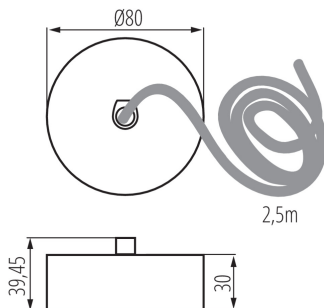

32544 ALIN CORD DALI 1F-B

Accessorio per lampada lineare

5905339325440

DATI GENERALI:

Colore: nero

Luogo di montaggio: per montaggio sul soffitto

Compatibile con dimmer: DALI

Altezza [mm]: 39.45

Diametro [mm]: 80

Lunghezza del cavo [mt]: 2.5

DATI TECNICI:

Tipo di allacciamento: morsettiera autobloccante

Sezione tubo [mm²]: 5 x 0,75

DATI LOGISTICI:

Tipo di confezionamento: 1

Numero di pezzi nell' imballaggio secondario: 1

Numero di pezzi in un imballaggio : 1

Peso unitario netto [g]: 300

Grammatura [g]: 306

Lunghezza dell'unità di imballaggio [cm]: 12

Larghezza dell'unità di imballaggio [cm]: 12

Altezza dell'unità di imballaggio [cm]: 5

Peso della scatola di cartone [Kg]: 0.306

Larghezza della scatola di cartone [cm]: 12

Altezza della scatola di cartone [cm]: 5

Lunghezza della scatola di cartone [cm]: 12

Volume della scatola di cartone [m³]: 0.00072