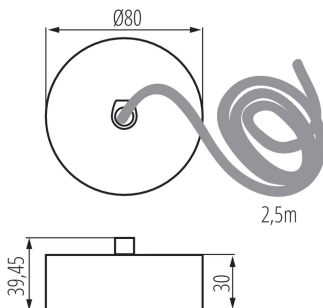

32545 ALIN CORD DALI 1F-SR

Accessorio per lampada lineare

5905339325457

DATI GENERALI:

Colore: argento

Luogo di montaggio: per montaggio sul soffitto

Compatibile con dimmer: DALI

Altezza [mm]: 39.45

Diametro [mm]: 80

Lunghezza del cavo [mt]: 2.5

DATI TECNICI:

Tipo di allacciamento: morsettiera autobloccante

Sezione tubo [mm²]: 5 x 0,75

DATI LOGISTICI:

Tipo di confezionamento: 1

Numero di pezzi nell' imballaggio secondario: 1

Numero di pezzi in un imballaggio : 1

Peso unitario netto [g]: 300

Grammatura [g]: 306

Lunghezza dell'unità di imballaggio [cm]: 12

Larghezza dell'unità di imballaggio [cm]: 12

Altezza dell'unità di imballaggio [cm]: 5

Peso della scatola di cartone [Kg]: 0.306

Larghezza della scatola di cartone [cm]: 12

Altezza della scatola di cartone [cm]: 5

Lunghezza della scatola di cartone [cm]: 12

Volume della scatola di cartone [m³]: 0.00072