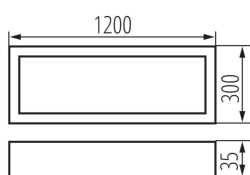

32821 OS 40W-840-MPRM-W-N3

Plafoniera LED per ufficio non da incasso

5905339328212

DATI GENERALI:

Colore: bianco

Luogo di montaggio: montaggio a soffitto

Luogo d'uso: all'interno

Distanza minima dall' oggetto illuminata: 0,5m

Compatibile con dimmer: non

Il prodotto non può essere ricoperto con materiale termoisolante: si

Lunghezza [mm]: 1200

Larghezza [mm]: 300

Altezza [mm]: 35

LED integrati: si

DATI TECNICI:

Tensione nominale [V]: 220-240 AC

Frequenza nominale [Hz]: 50

Potenza massima [W]: 40

Grado di protezione contro le scosse elettriche: I

Diffusore: plastica

Tipo di spia: LED SMD

Flusso luminoso [lm]: 4400

Tonalità della luce: bianco

Temperatura di colore [K]: 4000

Angolo di illuminazione [°]: X90/Y95

Efficienza [lm/W]: 110

Temperatura esercizio [°C]: 5÷25

Tipo di paralume: microprismatico di tipo M

Materiale del corpo: metallo

Tipo di allacciamento: morsettiera autobloccante