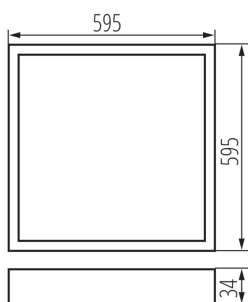

Plafoniera LED per ufficio ad incasso

5905339328229

DATI GENERALI:

Colore: bianco

Luogo di montaggio: per montaggio a incasso nel soffitto

Luogo d'uso: all'interno

Distanza minima dall' oggetto illuminata: 0,5m

Compatibile con dimmer: non

Il prodotto non può essere ricoperto con materiale termoisolante: si

Lunghezza [mm]: 595

Larghezza [mm]: 595

Altezza [mm]: 34

LED integrati: si

DATI TECNICI:

Tensione nominale [V]: 220-240 AC

Frequenza nominale [Hz]: 50

Potenza massima [W]: 40

Grado di protezione contro le scosse elettriche: I

Diffusore: plastica

Tipo di spia: LED SMD

Flusso luminoso [lm]: 4600

Tonalità della luce: bianco

Temperatura di colore [K]: 4000

Numero di pezzi in un imballaggio : 1

Peso unitario netto [g]: 3940

Grammatura [g]: 4270

Plafoniera LED per ufficio ad incasso

Lunghezza dell'unità di imballaggio [cm]: 63
Larghezza dell'unità di imballaggio [cm]: 61.5
Altezza dell'unità di imballaggio [cm]: 5.5
Peso della scatola di cartone [Kg]: 4.27
Larghezza della scatola di cartone [cm]: 61.5
Altezza della scatola di cartone [cm]: 5.5
Lunghezza della scatola di cartone [cm]: 63
Volume della scatola di cartone [m³]: 0.02131