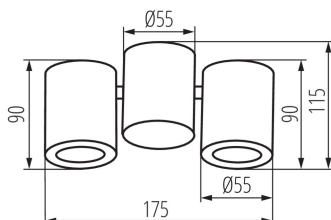

32952 BLURRO 2xGU10 CO-B

Faretto decorativo

5905339329523

HIGH
quality
finish

DESIGN
unique

Kanlux BLURRO sono lampade da soffitto tipo spot. Il design insolito di questi apparecchi si adatta con successo con successo in molte stanze della casa. Possiamo scegliere una lampada con uno o due punti luce. La loro forma è apparentemente semplice, ma certamente non banale.

DATI GENERALI:

Colore: nero

Luogo di montaggio: montaggio a soffitto

Luogo d'uso: all'interno

Distanza minima dall' oggetto illuminata: 0,5m

Il prodotto non può essere ricoperto con materiale termoisolante: si

DATI TECNICI:

Tensione nominale [V]: 220-240 AC

Frequenza nominale [Hz]: 50

Potenza massima [W]: 2 x max 10

Grado di protezione contro le scosse elettriche: I

Lampada: PAR16

Lampada inclusa: non

Attacco: GU10

Temperatura esercizio [°C]: 5÷25

Materiale del corpo: alluminio

Tipo di allacciamento: morsettiera a vite

Gamma di sezioni dei cavi utilizzati [mm²]: 0,75÷1,5

Plafoniera mobile in verticale [°]: 60

Angolo di regolazione della plafoniera: su un asse

Grado IP: 20

DATI LOGISTICI:

Tipo di confezionamento: 10

Numero di pezzi nell' imballaggio secondario: 1

Numero di pezzi in un imballaggio : 10

Peso unitario netto [g]: 480

Grammatura [g]: 554

Lunghezza dell'unità di imballaggio [cm]: 18.5

Larghezza dell'unità di imballaggio [cm]: 6.5

Altezza dell'unità di imballaggio [cm]: 12

Peso della scatola di cartone [Kg]: 5.54

Larghezza della scatola di cartone [cm]: 20.5

Altezza della scatola di cartone [cm]: 26.5

Lunghezza della scatola di cartone [cm]: 35

Volume della scatola di cartone [m³]: 0.019014