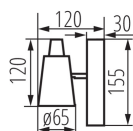

Lampada da parete-soffitto

5905339330901

Kanlux SEMPRA è una serie di eleganti spot in bianco-argento e nero-argento. La disposizione orizzontale di questi faretti li rende compatibili con un utilizzo a soffitto o a parete.

DATI GENERALI:

Colore: bianco

Luogo di montaggio: montaggio a parete , montaggio a soffitto

Luogo d'uso: all'interno

Distanza minima dall' oggetto illuminata: 0,5m

Lunghezza [mm]: 155

Altezza [mm]: 120

DATI TECNICI:

Tensione nominale [V]: 220-240 AC

Frequenza nominale [Hz]: 50

Potenza massima [W]: max 10

Grado di protezione contro le scosse elettriche: I

Lampada: PAR16

Lampada inclusa: non

Attacco: GU10

Temperatura esercizio [°C]: 5÷25

Materiale del corpo: acciaio

Tipo di allacciamento: morsettiera a vite

Gamma di sezioni dei cavi utilizzati [mm²]: 0,75÷1,5

Plafoniera mobile in orizzontale [°]: 310

Plafoniera mobile in verticale [°]: 90

Grado IP: 20

DATI LOGISTICI:

Tipo di confezionamento: 24

Numero di pezzi nell' imballaggio secondario: 1

Numero di pezzi in un imballaggio : 24

Peso unitario netto [g]: 282

Grammatura [g]: 354.17

Lunghezza dell'unità di imballaggio [cm]: 12

Larghezza dell'unità di imballaggio [cm]: 7.5

Altezza dell'unità di imballaggio [cm]: 16.5

Peso della scatola di cartone [Kg]: 8.50008

Larghezza della scatola di cartone [cm]: 26

Altezza della scatola di cartone [cm]: 33

Lunghezza della scatola di cartone [cm]: 51

Volume della scatola di cartone [m³]: 0.043758