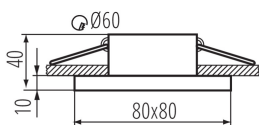

33121 FLINI IP44 DSL-W

Faretto incasso orientabile

5905339331212

IP
44/20

HIGH
quality
finish

Kanlux FLINI è una serie di faretti da incasso dedicata ai bagni e agli ambienti umidi. Sono resistenti all'umidità (IP44), e disponibili in due forme - rotonda e quadrata. È possibile scegliere tra il bianco opaco o il nero opaco, due colori così universali ci permetteranno di abbinare queste lampade a quasi tutti gli interni.

DATI GENERALI:

Colore: bianco

Luogo di montaggio: per montaggio a incasso nel soffitto

Luogo d'uso: all'interno

Distanza minima dall' oggetto illuminata: 0,5m

decorazione ad anello senza cornice in ceramica: si

Il prodotto non può essere ricoperto con materiale

termoisolante: si

Lunghezza [mm]: 80

Larghezza [mm]: 80

Altezza [mm]: 50

Foro di montaggio [mm]: Ø60

DATI TECNICI:

Tensione nominale [V]: 12 AC; 12 DC; 220-240 AC

Potenza massima [W]: max 10

Grado di protezione contro le scosse elettriche: II/III

Lampada: MR16/PAR16

Lampada inclusa: non

Attacco: Gx5,3/GU10

Materiale del corpo: alluminio

Angolo di regolazione della plafoniera: non disponibile

Grado IP: 44/20

DATI LOGISTICI:

Tipo di confezionamento: 50

Numero di pezzi nell' imballaggio secondario: 1

Numero di pezzi in un imballaggio : 50

Peso unitario netto [g]: 110

Grammatura [g]: 158

Lunghezza dell'unità di imballaggio [cm]: 9

Larghezza dell'unità di imballaggio [cm]: 10

Altezza dell'unità di imballaggio [cm]: 5.5

Peso della scatola di cartone [Kg]: 7.9

Larghezza della scatola di cartone [cm]: 23

Altezza della scatola di cartone [cm]: 27.5

Lunghezza della scatola di cartone [cm]: 47

Volume della scatola di cartone [m³]: 0.029728