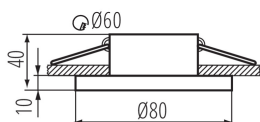

Faretto incasso orientabile

5905339331229

IP
44/20

HIGH
quality
finish

Kanlux FLINI è una serie di faretti da incasso dedicata ai bagni e agli ambienti umidi. Sono resistenti all'umidità (IP44), e disponibili in due forme - rotonda e quadrata. È possibile scegliere tra il bianco opaco o il nero opaco, due colori così universali ci permetteranno di abbinare queste lampade a quasi tutti gli interni.

DATI GENERALI:

Colore: nero

Luogo di montaggio: per montaggio a incasso nel soffitto

Luogo d'uso: all'interno

Distanza minima dall' oggetto illuminata: 0,5m

decorazione ad anello senza cornice in ceramica: si

Il prodotto non può essere ricoperto con materiale

termoisolante: si

Altezza [mm]: 50

Diametro [mm]: 80

Foro di montaggio [mm]: Ø60

DATI TECNICI:

Tensione nominale [V]: 12 AC; 12 DC; 220-240 AC

Potenza massima [W]: max 10

Grado di protezione contro le scosse elettriche: II/III

Lampada: MR16/PAR16

Lampada inclusa: non

Attacco: Gx5,3/GU10

Materiale del corpo: alluminio

Angolo di regolazione della plafoniera: non disponibile

Grado IP: 44/20

DATI LOGISTICI:

Tipo di confezionamento: 50

Numero di pezzi nell' imballaggio secondario: 1

Numero di pezzi in un imballaggio : 50

Peso unitario netto [g]: 92

Grammatura [g]: 140

Lunghezza dell'unità di imballaggio [cm]: 9

Larghezza dell'unità di imballaggio [cm]: 10

Altezza dell'unità di imballaggio [cm]: 5.5

Peso della scatola di cartone [Kg]: 7

Larghezza della scatola di cartone [cm]: 23

Altezza della scatola di cartone [cm]: 27.5

Lunghezza della scatola di cartone [cm]: 47

Volume della scatola di cartone [m³]: 0.029728