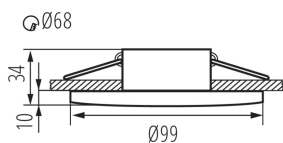

33125 DROXY IP65 DSO-W

Faretto incasso orientabile

5905339331250

IP
65/20

HIGH
quality
finish

Kanlux DROXY IP65 è una nuova famiglia faretti incasso dedicata ai bagni e alle stanze in cui è presente umidità (IP65 / 20). Si caratterizza per il design semplice e minimalista ed è composta di due modelli rotondi (DSO). Disponibile in due colori: bianco opaco e nero opaco.

DATI GENERALI:

Colore: bianco

Luogo di montaggio: per montaggio a incasso nel soffitto

Luogo d'uso: all'interno e all'esterno

Distanza minima dall'oggetto illuminata: 0,5m

decorazione ad anello senza cornice in ceramica: si

Altezza [mm]: 34

Diametro [mm]: 99

Foro di montaggio [mm]: Ø68

DATI TECNICI:

Tensione nominale [V]: 12 AC; 12 DC; 220-240 AC

Potenza massima [W]: max 10

Grado di protezione contro le scosse elettriche: II/III

Lampada: MR16/PAR16

Lampada inclusa: non

Attacco: GX5.3/GU10

Temperatura esercizio [°C]: -10÷35

Materiale del corpo: alluminio

Angolo di regolazione della plafoniera: non disponibile

Grado IP: 65/20

DATI LOGISTICI:

Tipo di confezionamento: 50

Numero di pezzi nell'imballaggio secondario: 1

Numero di pezzi in un imballaggio : 50

Peso unitario netto [g]: 140

Grammatura [g]: 184

Lunghezza dell'unità di imballaggio [cm]: 10.5

Larghezza dell'unità di imballaggio [cm]: 5

Altezza dell'unità di imballaggio [cm]: 10.5

Peso della scatola di cartone [Kg]: 9.2

Larghezza della scatola di cartone [cm]: 28.5

Altezza della scatola di cartone [cm]: 23

Lunghezza della scatola di cartone [cm]: 55

Volume della scatola di cartone [m³]: 0.036053