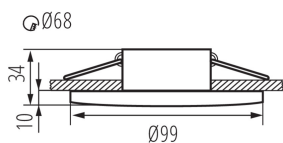

Faretto incasso orientabile

5905339331267

IP
65/20

HIGH
quality
finish

Kanlux DROXY IP65 è una nuova famiglia faretto incasso dedicata ai bagni e alle stanze in cui è presente umidità (IP65 / 20). Si caratterizza per il design semplice e minimalista ed è composta di due modelli rotondi (DSO). Disponibile in due colori: bianco opaco e nero opaco.

DATI GENERALI:

Colore: nero

Luogo di montaggio: per montaggio a incasso nel soffitto

Luogo d'uso: all'interno e all'esterno

Distanza minima dall'oggetto illuminata: 0,5m

decorazione ad anello senza cornice in ceramica: si

Altezza [mm]: 34

Diametro [mm]: 99

Foro di montaggio [mm]: Ø68

DATI TECNICI:

Tensione nominale [V]: 12 AC; 12 DC; 220-240 AC

Potenza massima [W]: max 10

Grado di protezione contro le scosse elettriche: II/III

Lampada: MR16/PAR16

Lampada inclusa: non

Attacco: GX5.3/GU10

Temperatura esercizio [°C]: -10÷35

Materiale del corpo: alluminio

Angolo di regolazione della plafoniera: non disponibile

Grado IP: 65/20

DATI LOGISTICI:

Tipo di confezionamento: 50

Numero di pezzi nell'imballaggio secondario: 1

Numero di pezzi in un imballaggio : 50

Peso unitario netto [g]: 140

Grammatura [g]: 184

Lunghezza dell'unità di imballaggio [cm]: 10.5

Larghezza dell'unità di imballaggio [cm]: 5

Altezza dell'unità di imballaggio [cm]: 10.5

Peso della scatola di cartone [Kg]: 9.2

Larghezza della scatola di cartone [cm]: 28.5

Altezza della scatola di cartone [cm]: 23

Lunghezza della scatola di cartone [cm]: 55

Volume della scatola di cartone [m³]: 0.036053