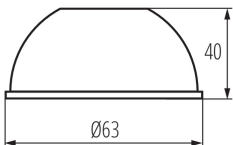

Accessorio del sistema a binario

5905339331410

DATI LOGISTICI:

Unità di misura: pezzo

Tipo di confezionamento: 200

Numero di pezzi nell' imballaggio secondario: 1

Numero di pezzi in un imballaggio : 200

Peso unitario netto [g]: 28

Grammatura [g]: 35.5

Lunghezza dell'unità di imballaggio [cm]: 12

Larghezza dell'unità di imballaggio [cm]: 4

Altezza dell'unità di imballaggio [cm]: 18

Peso della scatola di cartone [Kg]: 7.1

Larghezza della scatola di cartone [cm]: 27

Altezza della scatola di cartone [cm]: 32

Lunghezza della scatola di cartone [cm]: 57

Volume della scatola di cartone [m³]: 0.049248