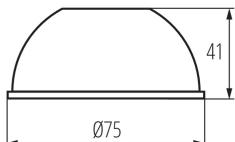

Accessori per binari

5905339331427

DATI LOGISTICI:

Tipo di confezionamento: 200

Numero di pezzi nell' imballaggio secondario: 1

Numero di pezzi in un imballaggio : 200

Peso unitario netto [g]: 24

Grammatura [g]: 31.5

Lunghezza dell'unità di imballaggio [cm]: 12

Larghezza dell'unità di imballaggio [cm]: 4

Altezza dell'unità di imballaggio [cm]: 18

Peso della scatola di cartone [Kg]: 6.3

Larghezza della scatola di cartone [cm]: 31

Altezza della scatola di cartone [cm]: 42

Lunghezza della scatola di cartone [cm]: 51

Volume della scatola di cartone [m³]: 0.066402