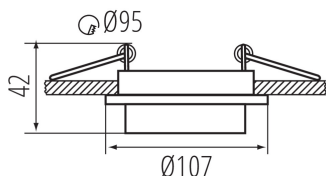

Faretto incasso orientabile

5905339331663

Kanlux AGEO è un particolare faretto decorativo versatile e adatto ad ogni stanza. La lampadina è completamente nascosta nel paralume orientabile e crea un interessante effetto luminoso. Kanlux AGEO è un faretto direzionabile con un angolo di 20 gradi. Il faretto viene venduto senza il portalampada: è compatibile con portalampada Gx5.3 o GU10.

DATI GENERALI:

Colore: bianco

Luogo di montaggio: per montaggio a incasso nel soffitto

Luogo d'uso: all'interno

Distanza minima dall' oggetto illuminata: 0,5m

decorazione ad anello senza cornice in ceramica: si

Il prodotto non può essere ricoperto con materiale

termoisolante: si

Altezza [mm]: 42

Diametro [mm]: 107

Foro di montaggio [mm]: Ø95

DATI TECNICI:

Tensione nominale [V]: 12 AC; 12 DC; 220-240 AC

Potenza massima [W]: max 10

Grado di protezione contro le scosse elettriche: II/III

Lampada: MR16/PAR16

Lampada inclusa: non

Attacco: Gx5,3/GU10

Temperatura esercizio [°C]: 5÷25

Materiale del corpo: alluminio

Angolo di regolazione della plafoniera: su un asse

Angolo di regolazione della plafoniera [°]: 20

Grado IP: 20

DATI LOGISTICI:

Tipo di confezionamento: 50

Numero di pezzi in un imballaggio : 50

Peso unitario netto [g]: 128

Grammatura [g]: 186

Lunghezza dell'unità di imballaggio [cm]: 12

Larghezza dell'unità di imballaggio [cm]: 5

Altezza dell'unità di imballaggio [cm]: 12

Peso della scatola di cartone [Kg]: 9.3

Larghezza della scatola di cartone [cm]: 28.5

Altezza della scatola di cartone [cm]: 26.5

Lunghezza della scatola di cartone [cm]: 61.5

Volume della scatola di cartone [m³]: 0.046448