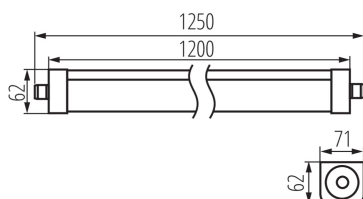

33170 TP STRONG LED 48W-NW

Plafoniera led lineare

5905339331700

IP
65

up to
135
lm/W

Kanlux TP STRONG è un apparecchio ermetico per scopi speciali. Tenuta: IP65, resistenza ai danni meccanici: IK08 ed efficienza luminosa: 135lm/W - questi sono i principali vantaggi di questo apparecchio. Inoltre, l'angolo di distribuzione della luce è 120°. I parametri parlano da soli, e noi aggiungiamo ancora una garanzia di 5 anni.

DATI GENERALI:

Colore: bianco

Luogo di montaggio: montaggio a soffitto, montaggio a parete

Luogo d'uso: all'interno e all'esterno

Distanza minima dall' oggetto illuminata: 0,5m

Possibilità di collegamento passante tra le plafoniere: si

Compatibile con dimmer: non

Lunghezza [mm]: 1200

Larghezza [mm]: 72

Altezza [mm]: 63

LED integrati: si

DATI TECNICI:

Tensione nominale [V]: 220-240 AC

Frequenza nominale [Hz]: 50

Potenza massima [W]: 48

Grado di protezione contro le scosse elettriche: I

Materiale del diffusore: PC

Tipo di spia: LED SMD

Flusso luminoso [lm]: 6500

Tonalità della luce: bianco

Temperatura di colore [K]: 4000