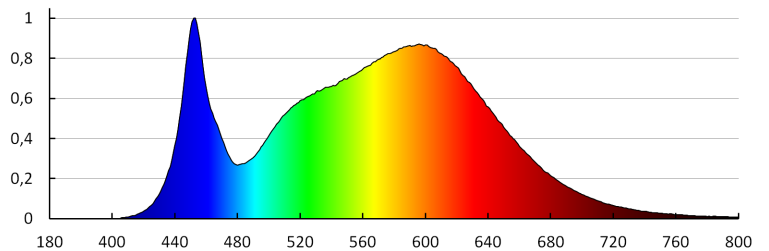

INFORMAZIONI SUPPLEMENTARI:

- 5 anni di garanzia secondo le condizioni della dichiarazione di garanzia consultabile sul sito Internet

KANLUX S.A. (kat 33170) TP STRONG LED 48W-NW / LDC (Polar)