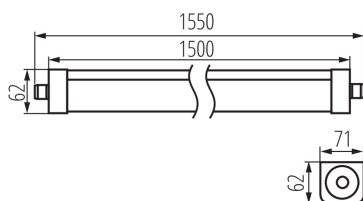

Compatibile con dimmer: non

Lunghezza [mm]: 1500

Larghezza [mm]: 72

Altezza [mm]: 63

LED integrati: si

DATI TECNICI:

Tensione nominale [V]: 220-240 AC

Frequenza nominale [Hz]: 50

Materiale del corpo: plastica

Tipo di allacciamento: morsettiera autobloccante

Gamma di sezioni dei cavi utilizzati [mm²]: 1,5÷2,5

Tempo di riscaldamento della lampada [s]: <1

Tempo di accensione della lampada [s]: ≤0,5

Numero massimo di collegamenti passanti : 10

Grado IK: 08

Grado IP: 65

Plafoniera led lineare

DATI LOGISTICI:

Unità di misura: pezzo

Tipo di confezionamento: 6

Numero di pezzi nell' imballaggio secondario: 1

Numero di pezzi in un imballaggio : 6

Peso unitario netto [g]: 1210

Grammatura [g]: 1433.33

Lunghezza dell'unità di imballaggio [cm]: 157.5

Larghezza dell'unità di imballaggio [cm]: 8

Altezza dell'unità di imballaggio [cm]: 7