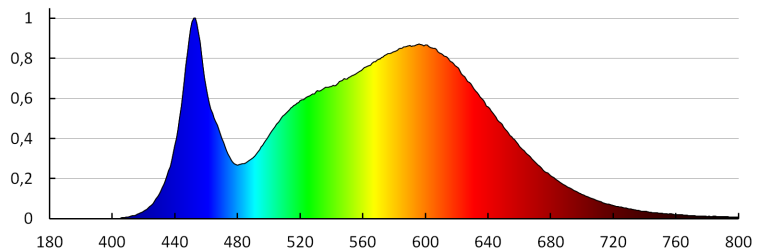

INFORMAZIONI SUPPLEMENTARI:

- 5 anni di garanzia secondo le condizioni della dichiarazione di garanzia consultabile sul sito Internet

KANLUX S.A. (kat 33171) TP STRONG LED 75W-NW / LDC (Polar)

Luminaire: KANLUX S.A. (kat 33171) TP STRONG LED 75W-NW
Lamps: 1 x TP STRONG LED 75W