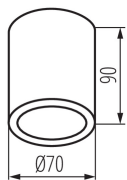

33360 AQILO IP65 DSO-W

Faretto decorativo orientabile