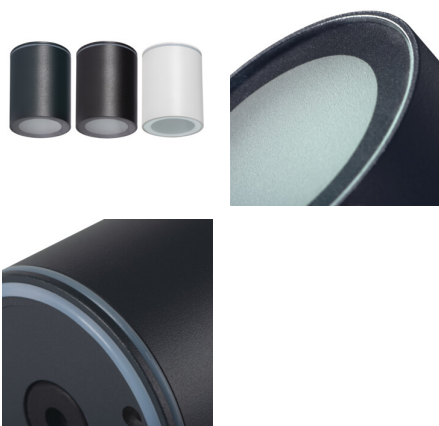

Faretto decorativo orientabile

5905339333629

IP
65

KANLUX AQILO è il nostro primo faretto non da incasso con un grado di protezione Ip pari a 65. È caratterizzato da uno stile semplice ed e' disponibile in tre colori: bianco, nero e grafite. Il grado Ip65 lo rende particolarmente adatto ad ambienti umidi e in cui il rischio di contatto con l'acqua e' elevato. Tra questi: bagno e cucina e all'esterno sotto i portici sui terrazze balconi . I modelli AQILO E14 IP65 e AQILO E27 IP65 utilizzano un parabola che dirige il flusso luminoso delle lampadine verso il basso massimizzandone l'efficienza. Grazie a questo accorgimento viene minimizzato l'assorbimento luminoso ed e' così possibile utilizzare lampade meno potenti

DATI GENERALI:

Colore: grafite

Luogo di montaggio: montaggio a soffitto

Luogo d'uso: all'interno e all'esterno

Distanza minima dall' oggetto illuminata: 0,5m

Altezza [mm]: 90

Diametro [mm]: 70

DATI TECNICI:

Numero di pezzi in un imballaggio : 50

Peso unitario netto [g]: 254

Grammatura [g]: 298.4

Lunghezza dell'unità di imballaggio [cm]: 10

Larghezza dell'unità di imballaggio [cm]: 8

33362 AQILO IP65 DSO-GR

Faretto decorativo orientabile