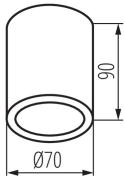

DATI GENERALI:

Colore: grafite

Luogo di montaggio: montaggio a soffitto

Luogo d'uso: all'interno e all'esterno

Distanza minima dall' oggetto illuminata: 0,5m

Altezza [mm]: 90

Diametro [mm]: 70

DATI TECNICI:

Temperatura esercizio [°C]: -20÷35

Materiale del corpo: alluminio

Tipo di allacciamento: morsettiera a vite

Grado IP: 65

DATI LOGISTICI:

Unità di misura: pezzo

Tipo di confezionamento: 50

Numero di pezzi nell' imballaggio secondario : 1

Numero di pezzi in un imballaggio : 50

Peso unitario netto [g]: 254

Grammatura [g]: 298.4

Lunghezza dell'unità di imballaggio [cm]: 10

Larghezza dell'unità di imballaggio [cm]: 8

33362 AQILO IP65 DSO-GR

Faretto decorativo orientabile

Altezza dell'unità di imballaggio [cm] : 8
Peso della scatola di cartone [Kg] : 14.92
Larghezza della scatola di cartone [cm] : 17
Altezza della scatola di cartone [cm] : 42
Lunghezza della scatola di cartone [cm] : 52
Volume della scatola di cartone [m³] : 0.037128