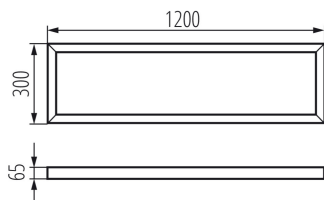

33392 ADTR-H 12030 SR

Cornice per

5905339333926

DATI GENERALI:

Colore: argento

Luogo di montaggio: montaggio a soffitto

Lunghezza [mm]: 1200

Larghezza [mm]: 300

Altezza [mm]: 65

DATI TECNICI:

Materiale: acciaio

DATI LOGISTICI:

Unità di misura: pezzo

Tipo di confezionamento: 1

Numero di pezzi nell' imballaggio secondario: 1

Numero di pezzi in un imballaggio : 1

Peso unitario netto [g]: 1760

Grammatura [g]: 2300

Lunghezza dell'unità di imballaggio [cm]: 125

Larghezza dell'unità di imballaggio [cm]: 30

Altezza dell'unità di imballaggio [cm]: 8

Peso della scatola di cartone [Kg]: 2.3

Larghezza della scatola di cartone [cm]: 30

Altezza della scatola di cartone [cm]: 8

Lunghezza della scatola di cartone [cm]: 125

Volume della scatola di cartone [m³]: 0.03