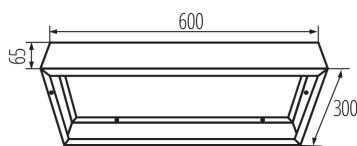

Cornice per

5905339333933

DATI GENERALI:

Colore: bianco

Luogo di montaggio: montaggio a soffitto

Lunghezza [mm]: 600

Larghezza [mm]: 300

Altezza [mm]: 65

DATI TECNICI:

Materiale: metallo

DATI LOGISTICI:

Unità di misura: pezzo

Tipo di confezionamento: 1

Numero di pezzi nell' imballaggio secondario: 1

Numero di pezzi in un imballaggio : 1

Peso unitario netto [g]: 1026

Grammatura [g]: 1230

Peso unitario lordo [g]: 1232

Lunghezza dell'unità di imballaggio [cm]: 61

Larghezza dell'unità di imballaggio [cm]: 31

Altezza dell'unità di imballaggio [cm]: 7.5

Peso della scatola di cartone [Kg]: 1.23

Larghezza della scatola di cartone [cm]: 31

Altezza della scatola di cartone [cm]: 7.5

Lunghezza della scatola di cartone [cm]: 61

Volume della scatola di cartone [m³]: 0.014183