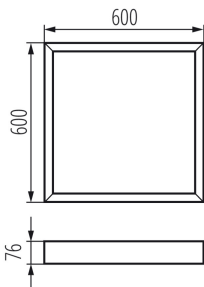

33398 ADTR-H 76MM 6060 W

Cornice per

5905339333988

DATI GENERALI:

Colore: bianco

Luogo di montaggio: montaggio a soffitto

Lunghezza [mm]: 600

Larghezza [mm]: 600

Altezza [mm]: 76

DATI TECNICI:

Materiale: acciaio

DATI LOGISTICI:

Unità di misura: pezzo

Tipo di confezionamento: 1

Numero di pezzi nell' imballaggio secondario: 1

Numero di pezzi in un imballaggio : 1

Peso unitario netto [g]: 1530

Grammatura [g]: 2120

Lunghezza dell'unità di imballaggio [cm]: 64.5

Larghezza dell'unità di imballaggio [cm]: 62.5

Altezza dell'unità di imballaggio [cm]: 8.5

Peso della scatola di cartone [Kg]: 2.12

Larghezza della scatola di cartone [cm]: 62.5

Altezza della scatola di cartone [cm]: 8.5

Lunghezza della scatola di cartone [cm]: 64.5

Volume della scatola di cartone [m³]: 0.034266