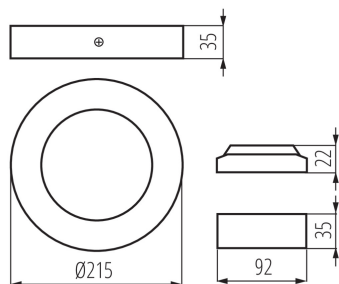

Downlight

5905339335364

Kanlux CARSA V2 LED è una piccola plafoniera rotonda con montaggio a soffitto caratterizzata da un'armoniosa combinazione di tecnologia LED con design accattivante e moderno. Si distingue per l'efficienza energetica mantenendo al contempo eccellenti parametri di illuminazione. Kanlux CARSA V2 LED è ideale per l'illuminazione di interni residenziali e uffici.

DATI GENERALI:

Colore: nero
Luogo di montaggio: montaggio a soffitto
Luogo d'uso: all'interno
Distanza minima dall' oggetto illuminata: 0,5m
Compatibile con dimmer: non
Il prodotto non può essere ricoperto con materiale termoisolante: si
Altezza [mm]: 35
Diametro [mm]: 215
LED integrati: si

DATI TECNICI:

Tensione nominale [V]: 220-240 AC
Frequenza nominale [Hz]: 50
Potenza massima [W]: 18
Grado di protezione contro le scosse elettriche: II
Diffusore: plastica
Tipo di spia: LED SMD
Flusso luminoso [lm]: 1080
Tonalità della luce: bianco
Temperatura di colore [K]: 4000
Coerenza dei colori in ellissi di MacAdam: ≤6
Indice di resa cromatica: 80
Durata [h]: 15000
Numero di cicli accensione/spegnimento: ≥20000
Angolo di illuminazione [°]: 110
Efficienza [lm/W]: 60
Temperatura esercizio [°C]: 5÷25
Materiale del corpo: alluminio
Tipo di allacciamento: estremità libere dei conduttori
Lunghezza del cavo [mt]: 0.05
Sezione tubo [mm²]: 0.75
Tempo di riscaldamento della lampada [s]: ≤1
Tempo di accensione della lampada [s]: ≤0,5
Grado IP: 20