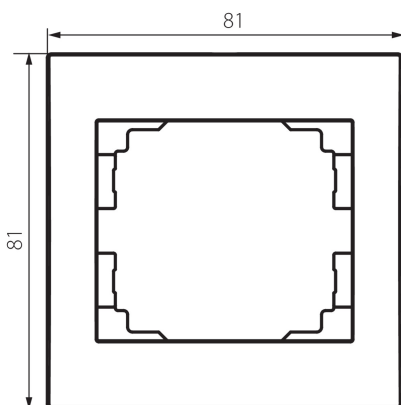

33572 LOGI 02-1460-042 cm

Placca orizzontale

5905339335722

DATI GENERALI:

Colore: nero opaco

Larghezza [mm]: 81

Altezza [mm]: 81

DATI TECNICI:

Plastica: ABS

DATI LOGISTICI:

Tipo di confezionamento: 20

Numero di pezzi nell' imballaggio secondario: 20

Numero di pezzi in un imballaggio : 240

Peso unitario netto [g]: 12

Grammatura [g]: 19.25

Lunghezza dell'unità di imballaggio [cm]: 10

Larghezza dell'unità di imballaggio [cm]: 1.5

Altezza dell'unità di imballaggio [cm]: 15

Peso della scatola di cartone [Kg]: 4.62

Larghezza della scatola di cartone [cm]: 20

Altezza della scatola di cartone [cm]: 42

Lunghezza della scatola di cartone [cm]: 37.5

Volume della scatola di cartone [m³]: 0.0315