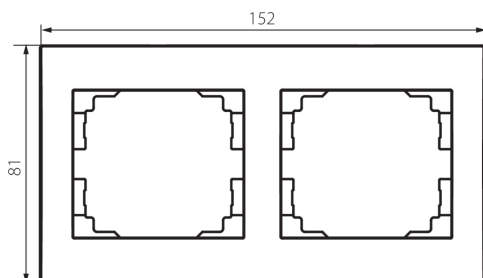

33573 LOGI 02-1470-042 cm

Placca doppia orizzontale

5905339335739

DATI GENERALI:

Colore: nero opaco

Larghezza [mm]: 152

Altezza [mm]: 81

DATI TECNICI:

Plastica: ABS

DATI LOGISTICI:

Tipo di confezionamento: 10

Numero di pezzi nell' imballaggio secondario: 10

Numero di pezzi in un imballaggio : 120

Peso unitario netto [g]: 22

Grammatura [g]: 33.58

Lunghezza dell'unità di imballaggio [cm]: 10

Larghezza dell'unità di imballaggio [cm]: 1.5

Altezza dell'unità di imballaggio [cm]: 22

Peso della scatola di cartone [Kg]: 4.0296

Larghezza della scatola di cartone [cm]: 18

Altezza della scatola di cartone [cm]: 42

Lunghezza della scatola di cartone [cm]: 37.5

Volume della scatola di cartone [m³]: 0.02835