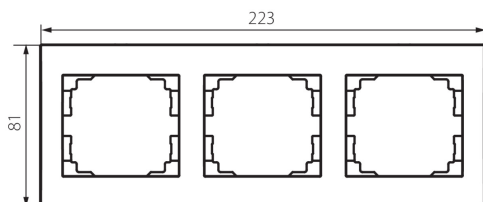

33574 LOGI 02-1480-042 cm

Placca tripla orizzontale

5905339335746

DATI GENERALI:

Colore: nero opaco

Larghezza [mm]: 223

Altezza [mm]: 81

DATI TECNICI:

Plastica: ABS

DATI LOGISTICI:

Tipo di confezionamento: 10

Numero di pezzi nell' imballaggio secondario: 10

Numero di pezzi in un imballaggio : 120

Peso unitario netto [g]: 32

Grammatura [g]: 46

Lunghezza dell'unità di imballaggio [cm]: 10

Larghezza dell'unità di imballaggio [cm]: 1.5

Altezza dell'unità di imballaggio [cm]: 29

Peso della scatola di cartone [Kg]: 5.52

Larghezza della scatola di cartone [cm]: 25

Altezza della scatola di cartone [cm]: 42

Lunghezza della scatola di cartone [cm]: 37.5

Volume della scatola di cartone [m³]: 0.039375