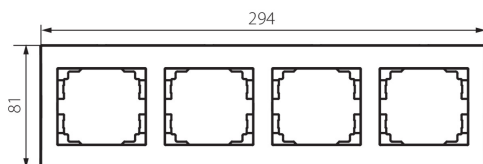

33577 LOGI 02-1490-042 cm

Placca quadrupla orizzontale

5905339335777

DATI GENERALI:

Colore: nero opaco

Larghezza [mm]: 294

Altezza [mm]: 81

DATI TECNICI:

Plastica: ABS

DATI LOGISTICI:

Tipo di confezionamento: 10

Numero di pezzi nell' imballaggio secondario: 10

Numero di pezzi in un imballaggio : 120

Peso unitario netto [g]: 40

Grammatura [g]: 56.42

Lunghezza dell'unità di imballaggio [cm]: 10

Larghezza dell'unità di imballaggio [cm]: 1.5

Altezza dell'unità di imballaggio [cm]: 36

Peso della scatola di cartone [Kg]: 6.7704

Larghezza della scatola di cartone [cm]: 32

Altezza della scatola di cartone [cm]: 42

Lunghezza della scatola di cartone [cm]: 37.5

Volume della scatola di cartone [m³]: 0.0504