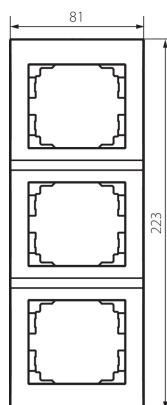

33579 LOGI 02-1530-042 cm

Placca tripla verticale

5905339335791

DATI GENERALI:

Colore: nero opaco
Larghezza [mm]: 81
Altezza [mm]: 223

DATI TECNICI:

Plastica: ABS

DATI LOGISTICI:

Tipo di confezionamento: 10
Numero di pezzi nell' imballaggio secondario: 10
Numero di pezzi in un imballaggio : 120
Peso unitario netto [g]: 36
Grammatura [g]: 49.92
Lunghezza dell'unità di imballaggio [cm]: 10
Larghezza dell'unità di imballaggio [cm]: 1.5
Altezza dell'unità di imballaggio [cm]: 29
Peso della scatola di cartone [Kg]: 5.9904
Larghezza della scatola di cartone [cm]: 25
Altezza della scatola di cartone [cm]: 42
Lunghezza della scatola di cartone [cm]: 37.5
Volume della scatola di cartone [m³]: 0.039375