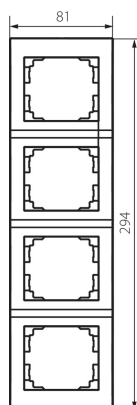

33580 LOGI 02-1540-042 cm

Placca quadrupla verticale

5905339335807

DATI GENERALI:

Colore: nero opaco
Larghezza [mm]: 81
Altezza [mm]: 294

DATI TECNICI:

Plastica: ABS

DATI LOGISTICI:

Tipo di confezionamento: 10
Numero di pezzi nell' imballaggio secondario: 10
Numero di pezzi in un imballaggio : 120
Peso unitario netto [g]: 46
Grammatura [g]: 62.33
Lunghezza dell'unità di imballaggio [cm]: 10
Larghezza dell'unità di imballaggio [cm]: 1.5
Altezza dell'unità di imballaggio [cm]: 36
Peso della scatola di cartone [Kg]: 7.4796
Larghezza della scatola di cartone [cm]: 32
Altezza della scatola di cartone [cm]: 42
Lunghezza della scatola di cartone [cm]: 37.5
Volume della scatola di cartone [m³]: 0.0504