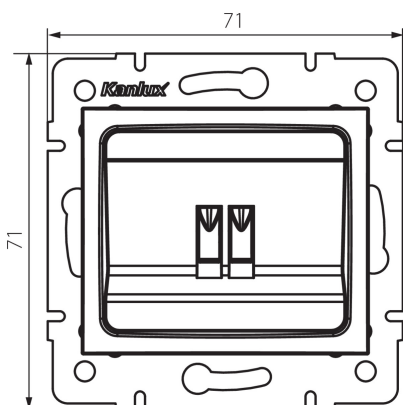

## 33581 LOGI 02-1450-042 cm

Presca singola per altoparlante

5905339335814

### DATI GENERALI:

**Colore:** nero opaco

**Luogo di montaggio:** per montaggio a incasso nella parete

**Larghezza [mm]:** 71

**Altezza [mm]:** 71

**Diametro scatola di derivazione:** 60

**Prese:** 1

### DATI TECNICI:

**Plastica:** ABS

**Altezza della scatola di cartone [cm]:** 32

**Lunghezza della scatola di cartone [cm]:** 44

**Volume della scatola di cartone [m<sup>3</sup>]:** 0.035904