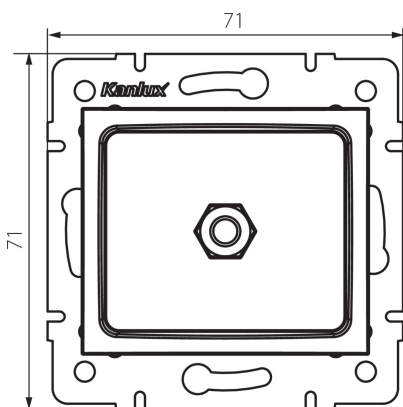

33582 LOGI 02-1830-042 cm

Presa equipotenziale

5905339335821

DATI GENERALI:

Colore: nero opaco

Luogo di montaggio: per montaggio a incasso nella parete

Larghezza [mm]: 71

Altezza [mm]: 71

Diametro scatola di derivazione: 60

Prese: 1

DATI TECNICI:

Plastica: ABS

DATI LOGISTICI:

Tipo di confezionamento: 10

Numero di pezzi nell' imballaggio secondario: 10

Numero di pezzi in un imballaggio : 120

Peso unitario netto [g]: 64

Grammatura [g]: 76.67

Lunghezza dell'unità di imballaggio [cm]: 9

Larghezza dell'unità di imballaggio [cm]: 5

Altezza dell'unità di imballaggio [cm]: 15

Peso della scatola di cartone [Kg]: 9.2004

Larghezza della scatola di cartone [cm]: 25.5

Altezza della scatola di cartone [cm]: 32

Lunghezza della scatola di cartone [cm]: 44

Volume della scatola di cartone [m³]: 0.035904