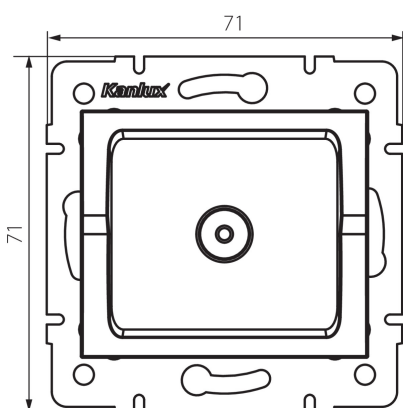

33586 LOGI 02-1300-042 cm

Presa per antenne di tipo TV estrema

5905339335869

DATI GENERALI:

Colore: nero opaco

Luogo di montaggio: per montaggio a incasso nella parete

Larghezza [mm]: 71

Altezza [mm]: 71

Diametro scatola di derivazione: 60

Numero prese: 1

DATI TECNICI:

Tipo di prese: tipo antenna tv - terminale

Plastica: ABS

DATI LOGISTICI:

Tipo di confezionamento: 10

Numero di pezzi nell' imballaggio secondario: 10

Numero di pezzi in un imballaggio : 120

Peso unitario netto [g]: 58

Grammatura [g]: 70.58

Lunghezza dell'unità di imballaggio [cm]: 10

Larghezza dell'unità di imballaggio [cm]: 4

Altezza dell'unità di imballaggio [cm]: 14

Peso della scatola di cartone [Kg]: 8.4696

Larghezza della scatola di cartone [cm]: 25.5

Altezza della scatola di cartone [cm]: 32

Lunghezza della scatola di cartone [cm]: 44

Volume della scatola di cartone [m³]: 0.035904