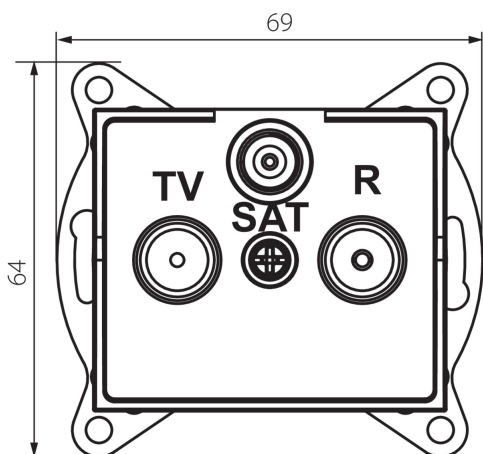

33587 LOGI 02-1350-042 cm

Presca TV-SAT terminale

5905339335876

DATI GENERALI:

Colore: nero opaco

Luogo di montaggio: per montaggio a incasso nella parete

Larghezza [mm]: 69

Altezza [mm]: 64

Diametro scatola di derivazione: 60

Numero prese: 3

DATI TECNICI:

Tipo di prese: rtv-sat Terminale

Plastica: ABS

DATI LOGISTICI:

Tipo di confezionamento: 10

Numero di pezzi nell' imballaggio secondario: 10

Numero di pezzi in un imballaggio : 120

Peso unitario netto [g]: 92

Grammatura [g]: 104.42

Lunghezza dell'unità di imballaggio [cm]: 10

Larghezza dell'unità di imballaggio [cm]: 4

Altezza dell'unità di imballaggio [cm]: 14

Peso della scatola di cartone [Kg]: 12.5304

Larghezza della scatola di cartone [cm]: 25.5

Altezza della scatola di cartone [cm]: 32

Lunghezza della scatola di cartone [cm]: 44

Volume della scatola di cartone [m³]: 0.035904