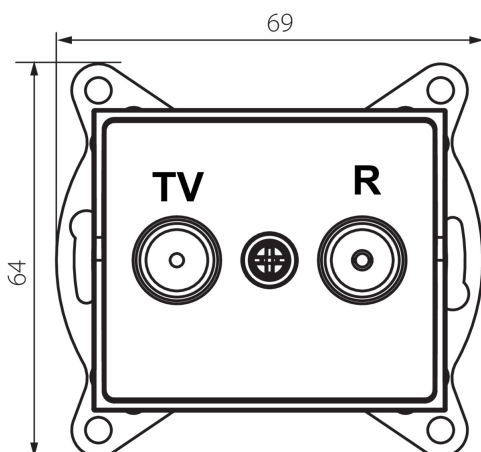

33588 LOGI 02-1330-042 cm

Presca TV da parete

5905339335883

DATI GENERALI:

Colore: nero opaco

Luogo di montaggio: per montaggio a incasso nella parete

Larghezza [mm]: 69

Altezza [mm]: 64

Diametro scatola di derivazione: 60

Numero prese: 2

DATI TECNICI:

Tipo di prese: rtv finale

Plastica: ABS

DATI LOGISTICI:

Tipo di confezionamento: 10

Numero di pezzi nell' imballaggio secondario: 10

Numero di pezzi in un imballaggio : 120

Peso unitario netto [g]: 86

Grammatura [g]: 98.67

Lunghezza dell'unità di imballaggio [cm]: 10

Larghezza dell'unità di imballaggio [cm]: 3.5

Altezza dell'unità di imballaggio [cm]: 14

Peso della scatola di cartone [Kg]: 11.8404

Larghezza della scatola di cartone [cm]: 25.5

Altezza della scatola di cartone [cm]: 32

Lunghezza della scatola di cartone [cm]: 44

Volume della scatola di cartone [m³]: 0.035904