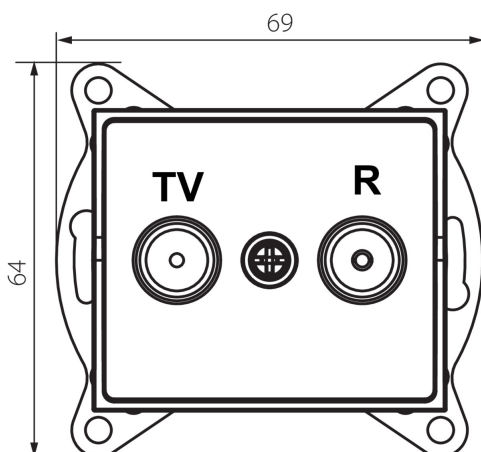

33590 LOGI 02-1320-042 cm

Presca TV passante

5905339335906

DATI GENERALI:

Colore: nero opaco

Luogo di montaggio: per montaggio a incasso nella parete

Larghezza [mm]: 69

Altezza [mm]: 64

Diametro scatola di derivazione: 60

Numero prese: 2

DATI TECNICI:

Tipo di prese: rtv passante

Plastica: ABS

DATI LOGISTICI:

Tipo di confezionamento: 10

Numero di pezzi nell' imballaggio secondario: 10

Numero di pezzi in un imballaggio : 120

Peso unitario netto [g]: 86

Grammatura [g]: 98.67

Lunghezza dell'unità di imballaggio [cm]: 10

Larghezza dell'unità di imballaggio [cm]: 4

Altezza dell'unità di imballaggio [cm]: 14

Peso della scatola di cartone [Kg]: 11.8404

Larghezza della scatola di cartone [cm]: 25.5

Altezza della scatola di cartone [cm]: 32

Lunghezza della scatola di cartone [cm]: 44

Volume della scatola di cartone [m³]: 0.035904