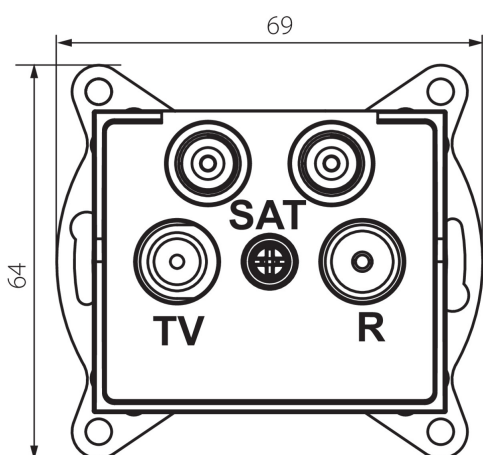

33597 LOGI 02-1590-042 cm

Presca TV-2xSAT terminale

5905339335975

DATI GENERALI:

Colore: nero opaco

Luogo di montaggio: per montaggio a incasso nella parete

Larghezza [mm]: 69

Altezza [mm]: 64

Diametro scatola di derivazione: 60

Numero prese: 4

DATI TECNICI:

Tipo di prese: presa tv-2xsat

Plastica: ABS

DATI LOGISTICI:

Tipo di confezionamento: 10

Numero di pezzi nell' imballaggio secondario: 10

Numero di pezzi in un imballaggio : 120

Peso unitario netto [g]: 96

Grammatura [g]: 108.58

Lunghezza dell'unità di imballaggio [cm]: 10

Larghezza dell'unità di imballaggio [cm]: 4

Altezza dell'unità di imballaggio [cm]: 14

Peso della scatola di cartone [Kg]: 13.0296

Larghezza della scatola di cartone [cm]: 25.5

Altezza della scatola di cartone [cm]: 32

Lunghezza della scatola di cartone [cm]: 44

Volume della scatola di cartone [m³]: 0.035904