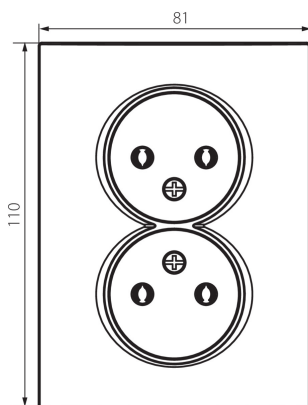

33608 LOGI 02-1280-142 cm

Presa doppia senza messa a terra

5905339336088

DATI GENERALI:

Colore: nero opaco

Luogo di montaggio: per montaggio a incasso nella parete

Larghezza [mm]: 81

Altezza [mm]: 110

Diametro scatola di derivazione: 68

Profondità di montaggio: 25

Prese: 2

DATI TECNICI:

Tensione nominale [V]: 250 AC

Corrente nominale [A]: 16

Grado di protezione contro le scosse elettriche: II

Materiale contatti: CuZn70

Tipo di messa a terra: 2P

Tipo di morsetto: morsetto a vite

Plastica: ABS

Grado IP: 20

DATI LOGISTICI:

Tipo di confezionamento: 10

Numero di pezzi nell' imballaggio secondario: 10

Numero di pezzi in un imballaggio : 120

Larghezza della scatola di cartone [cm]: 22

Altezza della scatola di cartone [cm]: 51.2

Lunghezza della scatola di cartone [cm]: 49.5

Volume della scatola di cartone [m³]: 0.055757

33608 LOGI 02-1280-142 cm