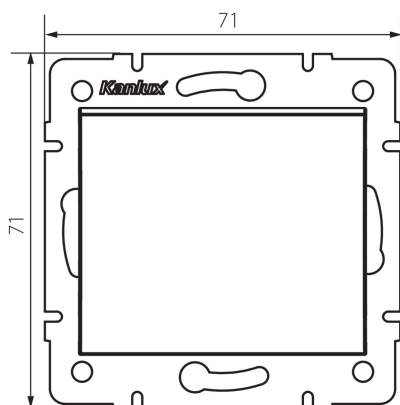

33616 LOGI 02-1050-142 cm

Deviatore scale

5905339336163

L'interruttore della luce delle scale è utilizzato per controllare il circuito di una lampada o di un gruppo di lampade da due posti diversi.

DATI GENERALI:

Colore: nero opaco
Luogo di montaggio: per montaggio a incasso nella parete
Retroilluminazione: non
Larghezza [mm]: 71
Altezza [mm]: 71
Diametro scatola di derivazione: 60
Profondità di montaggio: 25

DATI TECNICI:

Tensione nominale [V]: 250 AC
Materiale contatti: CuZn70
Tipo di morsetto: morsetto a vite
Plastica: ABS
Leve: 1
Corrente nominale [AX]: 10
Grado IP: 20

DATI LOGISTICI:

Tipo di confezionamento: 10
Numero di pezzi nell'imballaggio secondario: 10
Numero di pezzi in un imballaggio : 120
Peso unitario netto [g]: 70
Grammatura [g]: 82.58
Lunghezza dell'unità di imballaggio [cm]: 10
Larghezza dell'unità di imballaggio [cm]: 4
Altezza dell'unità di imballaggio [cm]: 14
Peso della scatola di cartone [Kg]: 9.9096
Larghezza della scatola di cartone [cm]: 25.5
Altezza della scatola di cartone [cm]: 32
Lunghezza della scatola di cartone [cm]: 44
Volume della scatola di cartone [m³]: 0.035904

33616 LOGI 02-1050-142 cm

Deviatore scale