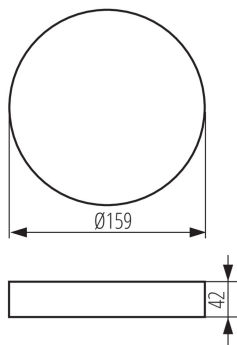

33651 AREL FRAME DO 14W W

Accessorio per incassi

5905339336514

DATI GENERALI:

Colore: bianco

Luogo di montaggio: montaggio a soffitto

Altezza [mm]: 42

Diametro [mm]: 159

DATI TECNICI:

Materiale del corpo: plastica

DATI LOGISTICI:

Tipo di confezionamento: 40

Numero di pezzi nell' imballaggio secondario: 1

Numero di pezzi in un imballaggio : 40

Peso unitario netto [g]: 98

Grammatura [g]: 173.75

Lunghezza dell'unità di imballaggio [cm]: 16.5

Larghezza dell'unità di imballaggio [cm]: 4.5

Altezza dell'unità di imballaggio [cm]: 16.5

Peso della scatola di cartone [Kg]: 6.95

Larghezza della scatola di cartone [cm]: 35

Altezza della scatola di cartone [cm]: 36

Lunghezza della scatola di cartone [cm]: 49

Volume della scatola di cartone [m³]: 0.06174

INFORMAZIONI SUPPLEMENTARI:

- Cornice per montaggio a soffitto per faretti Arel.