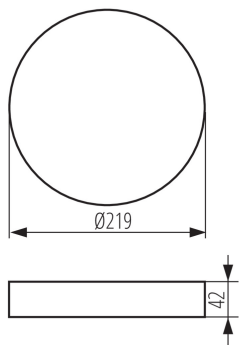

### DATI GENERALI:

**Colore:** bianco

**Luogo di montaggio:** montaggio a soffitto

**Altezza [mm]:** 42

**Diametro [mm]:** 219

### DATI TECNICI:

**Materiale del corpo:** plastica

### DATI LOGISTICI:

**Tipo di confezionamento:** 40

**Numero di pezzi nell' imballaggio secondario:** 1

**Numero di pezzi in un imballaggio :** 40

**Peso unitario netto [g]:** 156

**Grammatura [g]:** 280

**Lunghezza dell'unità di imballaggio [cm]:** 23

**Lunghezza della scatola di cartone [cm]:** 49

**Volume della scatola di cartone [m<sup>3</sup>]:** 0.115248