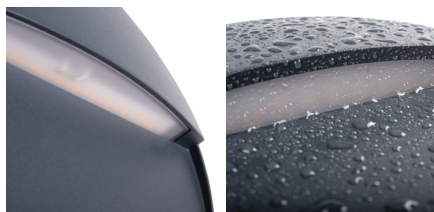

Lampada da parete

5905339337511

Kanlux DULI LED è una nuova serie di lampade da parete. Il design moderno e geometrico conferisce a queste lampade un carattere universale e versatile. Hanno una finitura in grafite opaco ed una temperatura Kelvin pari a 4000K. Kanlux DULI LED funge da illuminazione decorativa con un carattere d'accento, illuminando e decorando gli spazi intorno all'edificio. Le lampade Kanlux DULI LED sono alimentate a 230V senza la necessità di ulteriori alimentatori.

DATI GENERALI:

Colore: antracite
Luogo di montaggio: montaggio a parete
Luogo d'uso: all'interno e all'esterno
Distanza minima dall' oggetto illuminata: 0,2m
Compatibile con dimmer: non
RAL: 7016
Diametro [mm]: 110
Profondità [mm]: 25
LED integrati: si

DATI TECNICI:

Tensione nominale [V]: 220-240 AC
Frequenza nominale [Hz]: 50
Potenza massima [W]: 4
Grado di protezione contro le scosse elettriche: I
Tipo di spia: LED SMD
Flusso luminoso [lm]: 100
Flusso luminoso della lampadina da accesa Φ use [lm]: 470
Flusso luminoso della lampadina da accesa Φ use [lm]: in sfera (360°)
Tonalità della luce: bianco
Temperatura di colore [K]: 4000
Coerenza dei colori in ellissi di MacAdam: ≤ 6
Indice di resa cromatica: 80
Durata [h]: 30000
Numero di cicli accensione/spegnimento: ≥ 25000
Efficienza [lm/W]: 25
Temperatura esercizio [°C]: -15÷35
Materiale del corpo: alluminio
Vetro: PC
Tipo di allacciamento: morsettiera
Gamma di sezioni dei cavi utilizzati [mm²]: 0,75-1,5
Tempo di riscaldamento della lampada [s]: ≤ 1