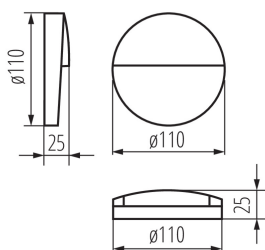

Lampada da parete

5905339337511

Kanlux DULI LED è una nuova serie di lampade da parete. Il design moderno e geometrico conferisce a queste lampade un carattere universale e versatile. Hanno una finitura in grafite opaco ed una temperatura Kelvin pari a 4000K. Kanlux DULI LED funge da illuminazione decorativa con un carattere d'accento, illuminando e decorando gli spazi intorno all'edificio. Le lampade Kanlux DULI LED sono alimentate a 230V senza la necessità di ulteriori alimentatori.

DATI GENERALI:

Colore: antracite
Luogo di montaggio: montaggio a parete
Luogo d'uso: all'interno e all'esterno
Distanza minima dall' oggetto illuminata: 0,2m
Compatibile con dimmer: non
RAL: 7016
Diametro [mm]: 110
Profondità [mm]: 25
LED integrati: si

DATI TECNICI:

Tensione nominale [V]: 220-240 AC
Frequenza nominale [Hz]: 50
Potenza massima [W]: 4
Grado di protezione contro le scosse elettriche: I
Tipo di spia: LED SMD
Flusso luminoso [lm]: 100
Flusso luminoso della lampadina da accesa Φ use [lm]: 470
Flusso luminoso della lampadina da accesa Φ use [lm]: in sfera (360°)
Tonalità della luce: bianco
Temperatura di colore [K]: 4000
Coerenza dei colori in ellissi di MacAdam: ≤ 6
Indice di resa cromatica: 80
Durata [h]: 30000
Numero di cicli accensione/spegnimento: ≥ 25000
Efficienza [lm/W]: 25
Temperatura esercizio [°C]: -15÷35
Materiale del corpo: alluminio
Vetro: PC
Tipo di allacciamento: morsettiera
Gamma di sezioni dei cavi utilizzati [mm²]: 0,75-1,5
Tempo di riscaldamento della lampada [s]: ≤ 1