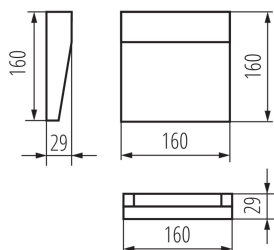

Lampada da parete

5905339337528

Kanlux DULI LED è una nuova serie di lampade da parete. Il design moderno e geometrico conferisce a queste lampade un carattere universale e versatile. Hanno una finitura in grafite opaco ed una temperatura Kelvin pari a 4000K. Kanlux DULI LED funge da illuminazione decorativa con un carattere d'accento, illuminando e decorando gli spazi intorno all'edificio. Le lampade Kanlux DULI LED sono alimentate a 230V senza la necessità di ulteriori alimentatori.

DATI GENERALI:

Colore: antracite
Luogo di montaggio: montaggio a parete
Luogo d'uso: all'interno e all'esterno
Distanza minima dall' oggetto illuminata: 0,2m
Compatibile con dimmer: non
RAL: 7016
Larghezza [mm]: 160
Altezza [mm]: 160
Profondità [mm]: 29
LED integrati: si

DATI TECNICI:

Tensione nominale [V]: 220-240 AC
Frequenza nominale [Hz]: 50
Potenza massima [W]: 6,5
Grado di protezione contro le scosse elettriche: I
Tipo di spia: LED SMD
Flusso luminoso [lm]: 270
Flusso luminoso della lampadina da accesa Φ_{use} [lm]: 740
Flusso luminoso della lampadina da accesa Φ_{use} [lm]: in sfera (360°)
Tonalità della luce: bianco
Temperatura di colore [K]: 4000
Coerenza dei colori in ellissi di MacAdam: ≤ 6
Indice di resa cromatica: 80
Durata [h]: 30000
Numero di cicli accensione/spegnimento: ≥ 25000
Efficienza [lm/W]: 42
Temperatura esercizio [°C]: $-15 \div 35$
Materiale del corpo: alluminio
Vetro: PC
Tipo di allacciamento: morsettiera
Gamma di sezioni dei cavi utilizzati [mm²]: 0,75-1,5