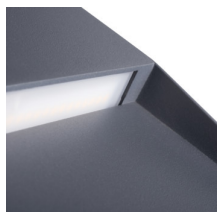

Lampada da parete

5905339337528

Kanlux DULI LED è una nuova serie di lampade da parete. Il design moderno e geometrico conferisce a queste lampade un carattere universale e versatile. Hanno una finitura in grafite opaco ed una temperatura Kelvin pari a 4000K. Kanlux DULI LED funge da illuminazione decorativa con un carattere d'accento, illuminando e decorando gli spazi intorno all'edificio. Le lampade Kanlux DULI LED sono alimentate a 230V senza la necessità di ulteriori alimentatori.

DATI GENERALI:

Colore: antracite
Luogo di montaggio: montaggio a parete
Luogo d'uso: all'interno e all'esterno
Distanza minima dall' oggetto illuminata: 0,2m
Compatibile con dimmer: non
RAL: 7016
Larghezza [mm]: 160
Altezza [mm]: 160
Profondità [mm]: 29
LED integrati: si

DATI TECNICI:

Tensione nominale [V]: 220-240 AC
Frequenza nominale [Hz]: 50
Potenza massima [W]: 6,5
Grado di protezione contro le scosse elettriche: I
Tipo di spia: LED SMD
Flusso luminoso [lm]: 270
Flusso luminoso della lampadina da accesa Φ_{use} [lm]: 740
Flusso luminoso della lampadina da accesa Φ_{use} [lm]: in sfera (360°)
Tonalità della luce: bianco
Temperatura di colore [K]: 4000
Coerenza dei colori in ellissi di MacAdam: ≤ 6
Indice di resa cromatica: 80
Durata [h]: 30000
Numero di cicli accensione/spegnimento: ≥ 25000
Efficienza [lm/W]: 42
Temperatura esercizio [°C]: $-15 \div 35$
Materiale del corpo: alluminio
Vetro: PC
Tipo di allacciamento: morsettiera
Gamma di sezioni dei cavi utilizzati [mm²]: 0,75-1,5

33752 DULI LED 6,5W-NW-L-GR

Lampada da parete

Tempo di riscaldamento della lampada [s]: ≤ 1

Tempo di accensione della lampada [s]: $\leq 0,5$

Grado IP: 54

DATI LOGISTICI:

Tipo di confezionamento: 20

Numero di pezzi nell' imballaggio secondario: 1