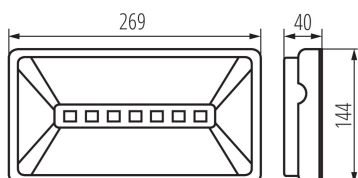

33818 ONTEC S M2302MATWCLD

Lampada LED di emergenza

5902052528745

L'illuminazione di emergenza o di antipanico viene utilizzata in ambienti di tipo "open space" per prevenire il panico. Permette di raggiungere il luogo dove è possibile vedere la via di fuga segnalata e l'evacuazione stessa, a seconda del prisma utilizzato nell'apparecchio di illuminazione.

DATI GENERALI:

Colore: bianco

Luogo di montaggio: wall mounted, ceiling mounted

Luogo d'uso: all'interno e all'esterno

LED integrati: si

DATI TECNICI:

Tensione nominale [V]: 220-240 AC

Frequenza nominale [Hz]: 50

Potenza nominale [W]: 6,5

Potenza nominale (LED) [W]: 4.7

Grado di protezione contro le scosse elettriche : II

Diffusore: plastica

Tipo di spia: LED SMD

Flusso luminoso [lm]: 241

Flusso luminoso [lm] (modulo di illuminazione di emergenza) :
241

Tonalità della luce: Bianco freddo

Temperatura di colore [K]: 5000

Temperatura esercizio [°C]: -15÷40

Accumulatore (tipo) : LiFEPO4/C

Accumulatore (parametri): 6.4V

Modalità di esercizio: interruttore automatico

Applicazione: illuminazione antipanico

Tempo di esercizio d'emergenza [h] : 3

Test automatico: si

Materiale del corpo: plastica

Tipo di allacciamento: morsettiera autobloccante

Grado IP: 65

DATI LOGISTICI:

Unità di misura: pezzo

Tipo di confezionamento: 1

Numero di pezzi nell' imballaggio secondario : 1

Numero di pezzi in un imballaggio : 1