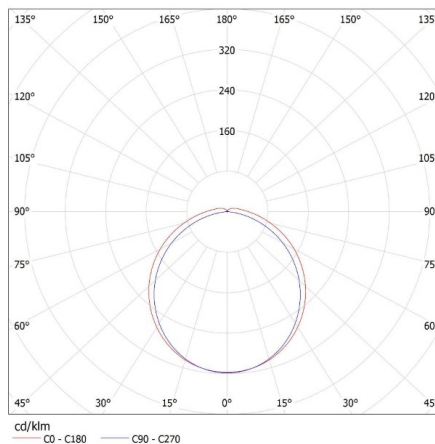

33891 MEBA LED 22-40W NW/WW

Plafoniera LED lineare

KANLUX S.A. (kat 33891) MEBA LED 22-40W NW/WW (22W) / LDC (Polar)

Luminaire: KANLUX S.A. (kat 33891) MEBA LED 22-40W NW/WW (22W)
Lamps: 1 x MEBA LED 22W WW