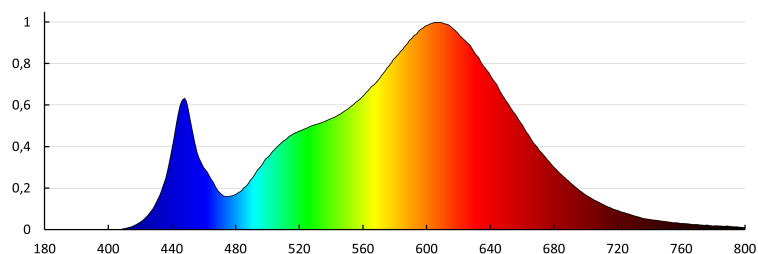

INFORMAZIONI SUPPLEMENTARI:

- 5 anni di garanzia secondo le condizioni della dichiarazione di garanzia consultabile sul sito www.kanlux.com