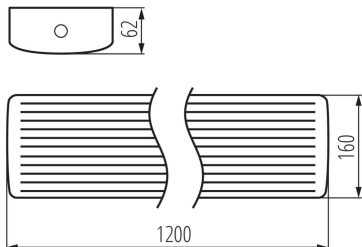

Plafoniera LED lineare