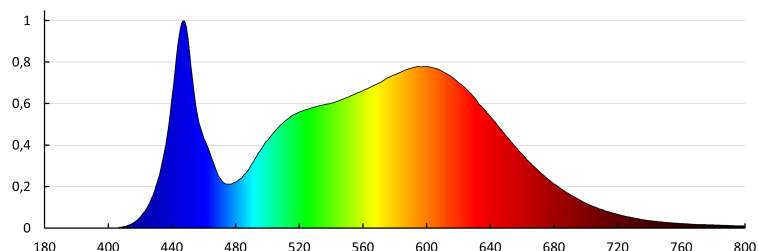

INFORMAZIONI SUPPLEMENTARI:

- 5 anni di garanzia secondo le condizioni della dichiarazione di garanzia consultabile sul sito www.kanlux.com