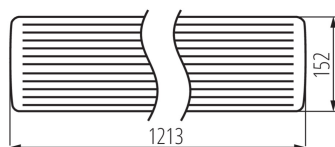

Plafoniera LED lineare

5905339338938

Kanlux MEBA LED IP54 è una serie di lampade a plafone appartenente alla popolare famiglia Kanlux MEBA. È possibile scegliere tra modelli con lunghezze di 600 mm e 1200 mm. Kanlux MEBA LED IP54 offre un'elevata efficienza luminosa, una durata di 50.000 ore e una garanzia di 5 anni. Un ulteriore vantaggio di questi apparecchi è il livello di protezione IP54 e le due entrate per i cavi che consentono una connessione passante. Il connettore facilita il cablaggio rapido. Il paralume è realizzato in policarbonato e il corpo in metallo.

DATI GENERALI:

Colore: bianco

Luogo di montaggio: montaggio a soffitto

Luogo d'uso: all'interno e all'esterno

Distanza minima dall' oggetto illuminata: 0,5m

Compatibile con dimmer: non

Lunghezza [mm]: 1213

Larghezza [mm]: 152

Altezza [mm]: 57

LED integrati: si

DATI TECNICI:

Tensione nominale [V]: 220-240 AC

Frequenza nominale [Hz]: 50

Potenza massima [W]: 40

Grado di protezione contro le scosse elettriche : I

Diffusore: PC

Tipo di spia: LED SMD

Flusso luminoso [lm]: 5200

Flusso luminoso della lampadina da accesa Φ use [lm] : 2x 3380

Flusso luminoso della lampadina da accesa Φ use [lm] : in sfera (360°)

Tonalità della luce : bianco