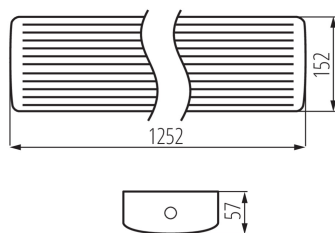

### DATI GENERALI:

**Colore:** bianco

**Luogo di montaggio:** montaggio a soffitto

**Luogo d'uso:** all'interno e all'esterno

**Distanza minima dall' oggetto illuminata:** 0,5m

**Alimentazione delle lampadine T8 LED:** unilaterale

**Lunghezza [mm]:** 1252

**Larghezza [mm]:** 152

**Altezza [mm]:** 57

**Grammatura [g]:** 1753.33

**Lunghezza dell'unità di imballaggio [cm]:** 126

**Larghezza dell'unità di imballaggio [cm]:** 15.5

**Altezza dell'unità di imballaggio [cm]:** 6

**Peso della scatola di cartone [Kg]:** 10.51998

**Larghezza della scatola di cartone [cm]:** 20

**Altezza della scatola di cartone [cm]:** 33

**Lunghezza della scatola di cartone [cm]:** 128

**Volume della scatola di cartone [m³]:** 0.08448