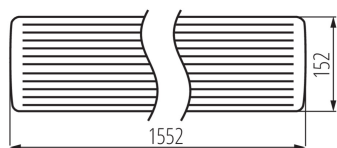

33896 MEBA 4LED 150 IP54 PC

Plafoniera LED lineare

5905339338969

DATI GENERALI:

Colore: bianco

Luogo di montaggio: montaggio a soffitto

Luogo d'uso: all'interno e all'esterno

Distanza minima dall' oggetto illuminata: 0,5m

Alimentazione delle lampadine T8 LED: unilaterale

Lunghezza [mm]: 1552

Larghezza [mm]: 152

Altezza [mm]: 57

DATI TECNICI:

Tensione nominale [V]: 220-240 AC

Frequenza nominale [Hz]: 50

Potenza massima [W]: 2 x max 24

Gamma di sezioni dei cavi utilizzati [mm²]: 0,75-2

Grado IP: 54

DATI LOGISTICI:

Unità di misura: pezzo

Tipo di confezionamento: 6

Numero di pezzi nell' imballaggio secondario: 1

Numero di pezzi in un imballaggio : 6

Larghezza della scatola di cartone [cm]: 20

Altezza della scatola di cartone [cm]: 33

Lunghezza della scatola di cartone [cm]: 158

Volume della scatola di cartone [m³]: 0.10428

INFORMAZIONI SUPPLEMENTARI: