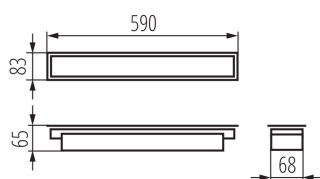

Plafoniera LED lineare

5905339339423

DATI GENERALI:

Colore: bianco

Luogo di montaggio: per montaggio a incasso nel soffitto

Luogo d'uso: all'interno

Distanza minima dall' oggetto illuminata: 0,5m

Compatibile con dimmer: non

Direzione dell'illuminazione: fondo

Lunghezza [mm]: 590

Larghezza [mm]: 83

Altezza [mm]: 65

LED integrati: si

DATI TECNICI:

Tensione nominale [V]: 220-240 AC

Frequenza nominale [Hz]: 50

Potenza massima [W]: 10

Grado di protezione contro le scosse elettriche : I

Diffusore: plastica

Tipo di spia: LED SMD

Flusso luminoso [lm]: 1050

Tonalità della luce: Bianco caldo

Temperatura di colore [K]: 3000

Angolo di illuminazione [°]: X75/Y90

Efficienza [lm/W]: 105

Temperatura esercizio [°C]: 5÷25

Tipo di paralume: microprismatico

Materiale del corpo: metallo

Tipo di allacciamento: morsettiera autobloccante

Gamma di sezioni dei cavi utilizzati [mm²]: 1,5÷2,5