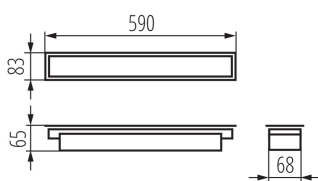

Plafoniera LED lineare

5905339339546

DATI GENERALI:

Colore: nero

Luogo di montaggio: per montaggio a incasso nel soffitto

Luogo d'uso: all'interno

Distanza minima dall' oggetto illuminata: 0,5m

Compatibile con dimmer: non

Direzione dell'illuminazione: fondo

Lunghezza [mm]: 590

Larghezza [mm]: 83

Altezza [mm]: 65

LED integrati: si

DATI TECNICI:

Tensione nominale [V]: 220-240 AC

Frequenza nominale [Hz]: 50

Potenza massima [W]: 10

Grado di protezione contro le scosse elettriche : I

Diffusore: plastica

Tipo di spia: LED SMD

Flusso luminoso [lm]: 1050

Tonalità della luce: Bianco caldo

Temperatura di colore [K]: 3000

Gamma di sezioni dei cavi utilizzati [mm²]: 1,5÷2,5

Tempo di riscaldamento della lampada [s]: ≤ 1

Tempo di accensione della lampada [s]: $\leq 0,5$

Grado IP: 20

DATI LOGISTICI:

Unità di misura: pezzo

Tipo di confezionamento: 1