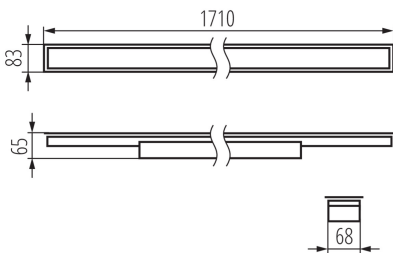

Plafoniera LED lineare

5905339341204

DATI GENERALI:

Colore: bianco

Luogo di montaggio: per montaggio a incasso nel soffitto

Luogo d'uso: all'interno

Distanza minima dall' oggetto illuminata: 0,5m

Compatibile con dimmer: non

Direzione dell'illuminazione: fondo

Lunghezza [mm]: 1710

Larghezza [mm]: 83

Altezza [mm]: 65

LED integrati: si

DATI TECNICI:

Tensione nominale [V]: 220-240 AC

Frequenza nominale [Hz]: 50

Numero di pezzi in un imballaggio : 1
Peso unitario netto [g] : 2290
Grammatura [g]: 2730
Lunghezza dell'unità di imballaggio [cm] : 182
Larghezza dell'unità di imballaggio [cm] : 11
Altezza dell'unità di imballaggio [cm] : 7
Peso della scatola di cartone [Kg] : 2.73
Larghezza della scatola di cartone [cm] : 11
Altezza della scatola di cartone [cm] : 7
Lunghezza della scatola di cartone [cm] : 182
Volume della scatola di cartone [m³] : 0.014014