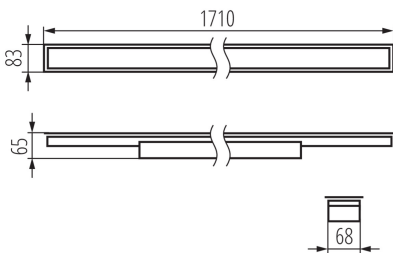

Plafoniera LED lineare

5905339341327

DATI GENERALI:

Colore: nero

Luogo di montaggio: per montaggio a incasso nel soffitto

Luogo d'uso: all'interno

Distanza minima dall' oggetto illuminata: 0,5m

Compatibile con dimmer: non

Direzione dell'illuminazione: fondo

Lunghezza [mm]: 1710

Larghezza [mm]: 83

Altezza [mm]: 65

LED integrati: si

DATI TECNICI:

Tensione nominale [V]: 220-240 AC

Frequenza nominale [Hz]: 50

Numero di pezzi in un imballaggio : 1
Peso unitario netto [g] : 2290
Grammatura [g]: 2730
Lunghezza dell'unità di imballaggio [cm] : 182
Larghezza dell'unità di imballaggio [cm] : 11
Altezza dell'unità di imballaggio [cm] : 7
Peso della scatola di cartone [Kg] : 2.73
Larghezza della scatola di cartone [cm] : 11
Altezza della scatola di cartone [cm] : 7
Lunghezza della scatola di cartone [cm] : 182
Volume della scatola di cartone [m³] : 0.014014