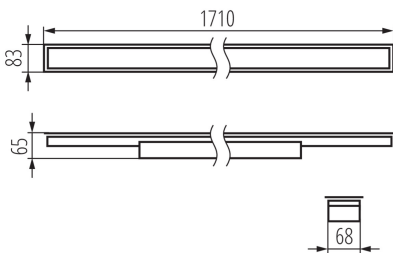

Direzione dell'illuminazione: fondo

Lunghezza [mm]: 1710

Larghezza [mm]: 83

Altezza [mm]: 65

LED integrati: si

DATI TECNICI:

Tensione nominale [V]: 220-240 AC

Frequenza nominale [Hz]: 50

Angolo di illuminazione [°]: X85/Y95

Efficienza [lm/W]: 124

Temperatura esercizio [°C]: 5÷25

Tipo di paralume: opaco

Materiale del corpo: metallo

Tipo di allacciamento: morsettiera autobloccante

Gamma di sezioni dei cavi utilizzati [mm²]: 1,5÷2,5

Numero di pezzi in un imballaggio : 1
Peso unitario netto [g] : 2290
Grammatura [g]: 2730
Lunghezza dell'unità di imballaggio [cm] : 182
Larghezza dell'unità di imballaggio [cm] : 11
Altezza dell'unità di imballaggio [cm] : 7
Peso della scatola di cartone [Kg] : 2.73
Larghezza della scatola di cartone [cm] : 11
Altezza della scatola di cartone [cm] : 7
Lunghezza della scatola di cartone [cm] : 182
Volume della scatola di cartone [m³] : 0.014014